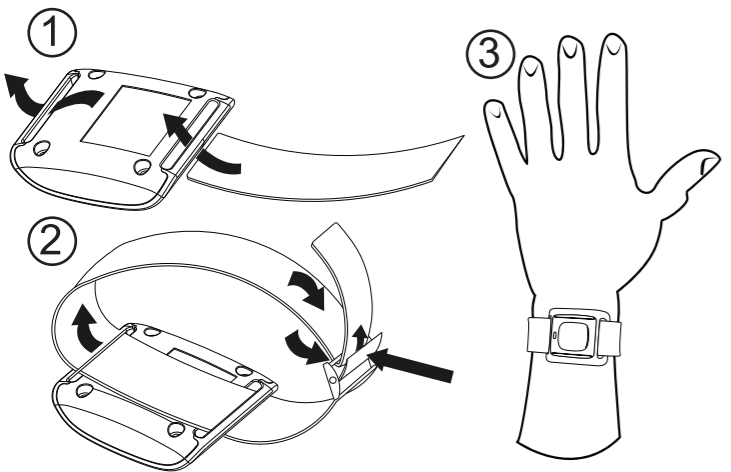

Doro 3500

Doro 3500
Version 1.3
©2019. All rights reserved.
www.doro.com

- EN: Test monthly
- FR: Test mensuel
- DE: Test monatlich
- ES: Chequeo mensual
- IT: Prova mensile
- NL: Test maandelijks
- DA: Test månedligt
- NO: Test hver måned
- FI: Testaa kuukausittain
- SV: Testa månatligen