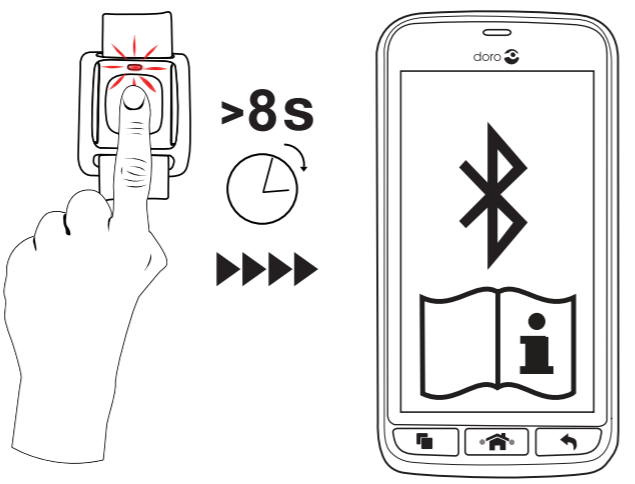

Doro 3500

Doro 3500
Version 1.3
©2019. All rights reserved.
www.doro.com

- EN: Test monthly
- FR: Test mensuel
- DE: Test monatlich
- ES: Chequeo mensual
- IT: Prova mensile
- NL: Test maandelijks
- DA: Test månedligt
- NO: Test hver måned
- FI: Testaa kuukausittain
- SV: Testa månatligen