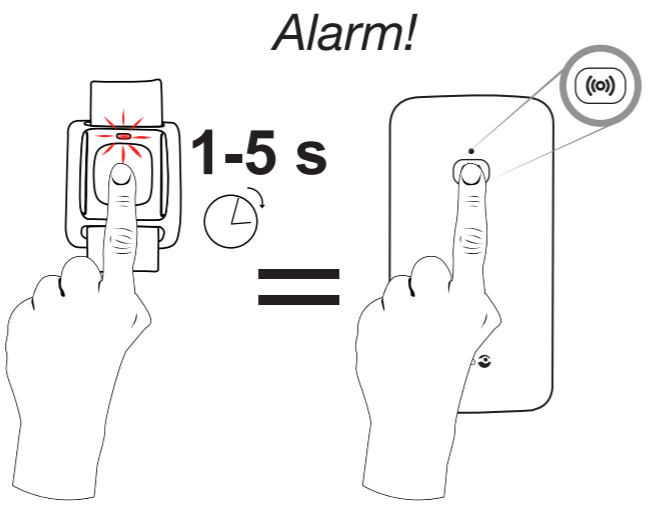

Doro 3500

Doro 3500
Version 1.3
©2019. All rights reserved.
www.doro.com

- EN: Test monthly
- FR: Test mensuel
- DE: Test monatlich
- ES: Chequeo mensual
- IT: Prova mensile
- NL: Test maandelijks
- DA: Test månedligt
- NO: Test hver måned
- FI: Testaa kuukausittain
- SV: Testa månatligen