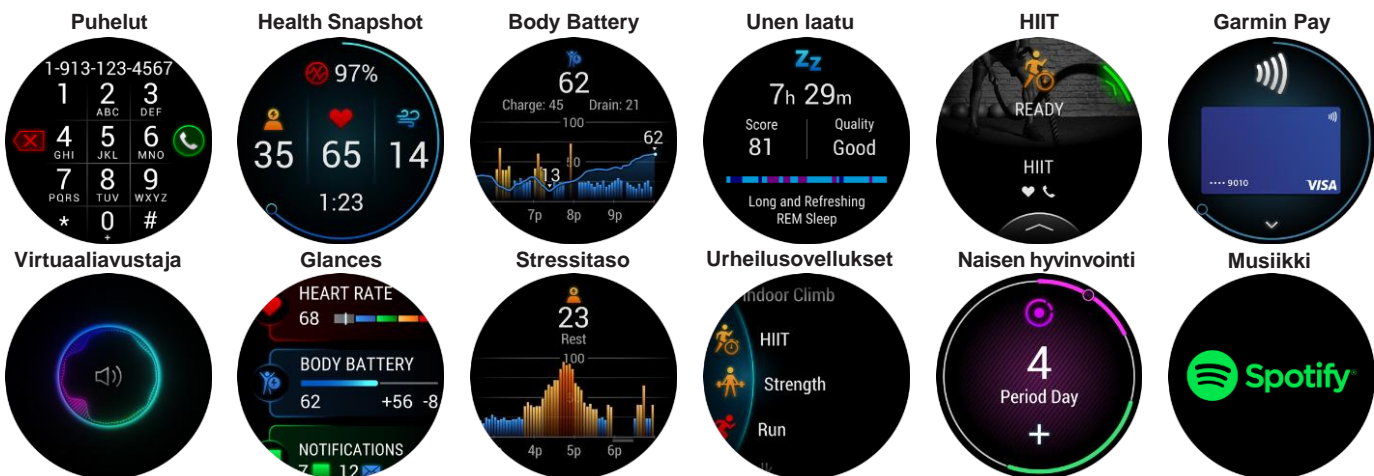

HYVINVOINTIOMINAISUUDET:

HYVINVOINNIN SEURANTA	Kattavat hyvinvoinnin seurantaominaisuudet auttavat tuntemaan keho siikkä paremmin, mm. Health Snapshot, Body Battery™-energiatason seuranta, unen laadun pisteytys, stressitaso seuranta⁴
UNEN LAATU	Unen laatua koskeva pisteytys ja vinkkejä parempaan uneen; unen eri vaiheiden seuranta, syke⁴, stressitaso, Pulse Ox⁵ ja hengitystahti
HEALTH SNAPSHOT™	Keskeisten hyvinvointitietojen, joihin kuuluvat syke⁴, sykeväli vaihtelu, Pulse Ox⁵, hengitys ja stressitaso, tallennus kahden minuutin ajan. Tämän jälkeen laite luo ko. tiedot sisältävän raportin, joka on jaettavissa yhteensopivaan älypuheliimeen ladatun Garmin Connect™-sovelluksen kautta